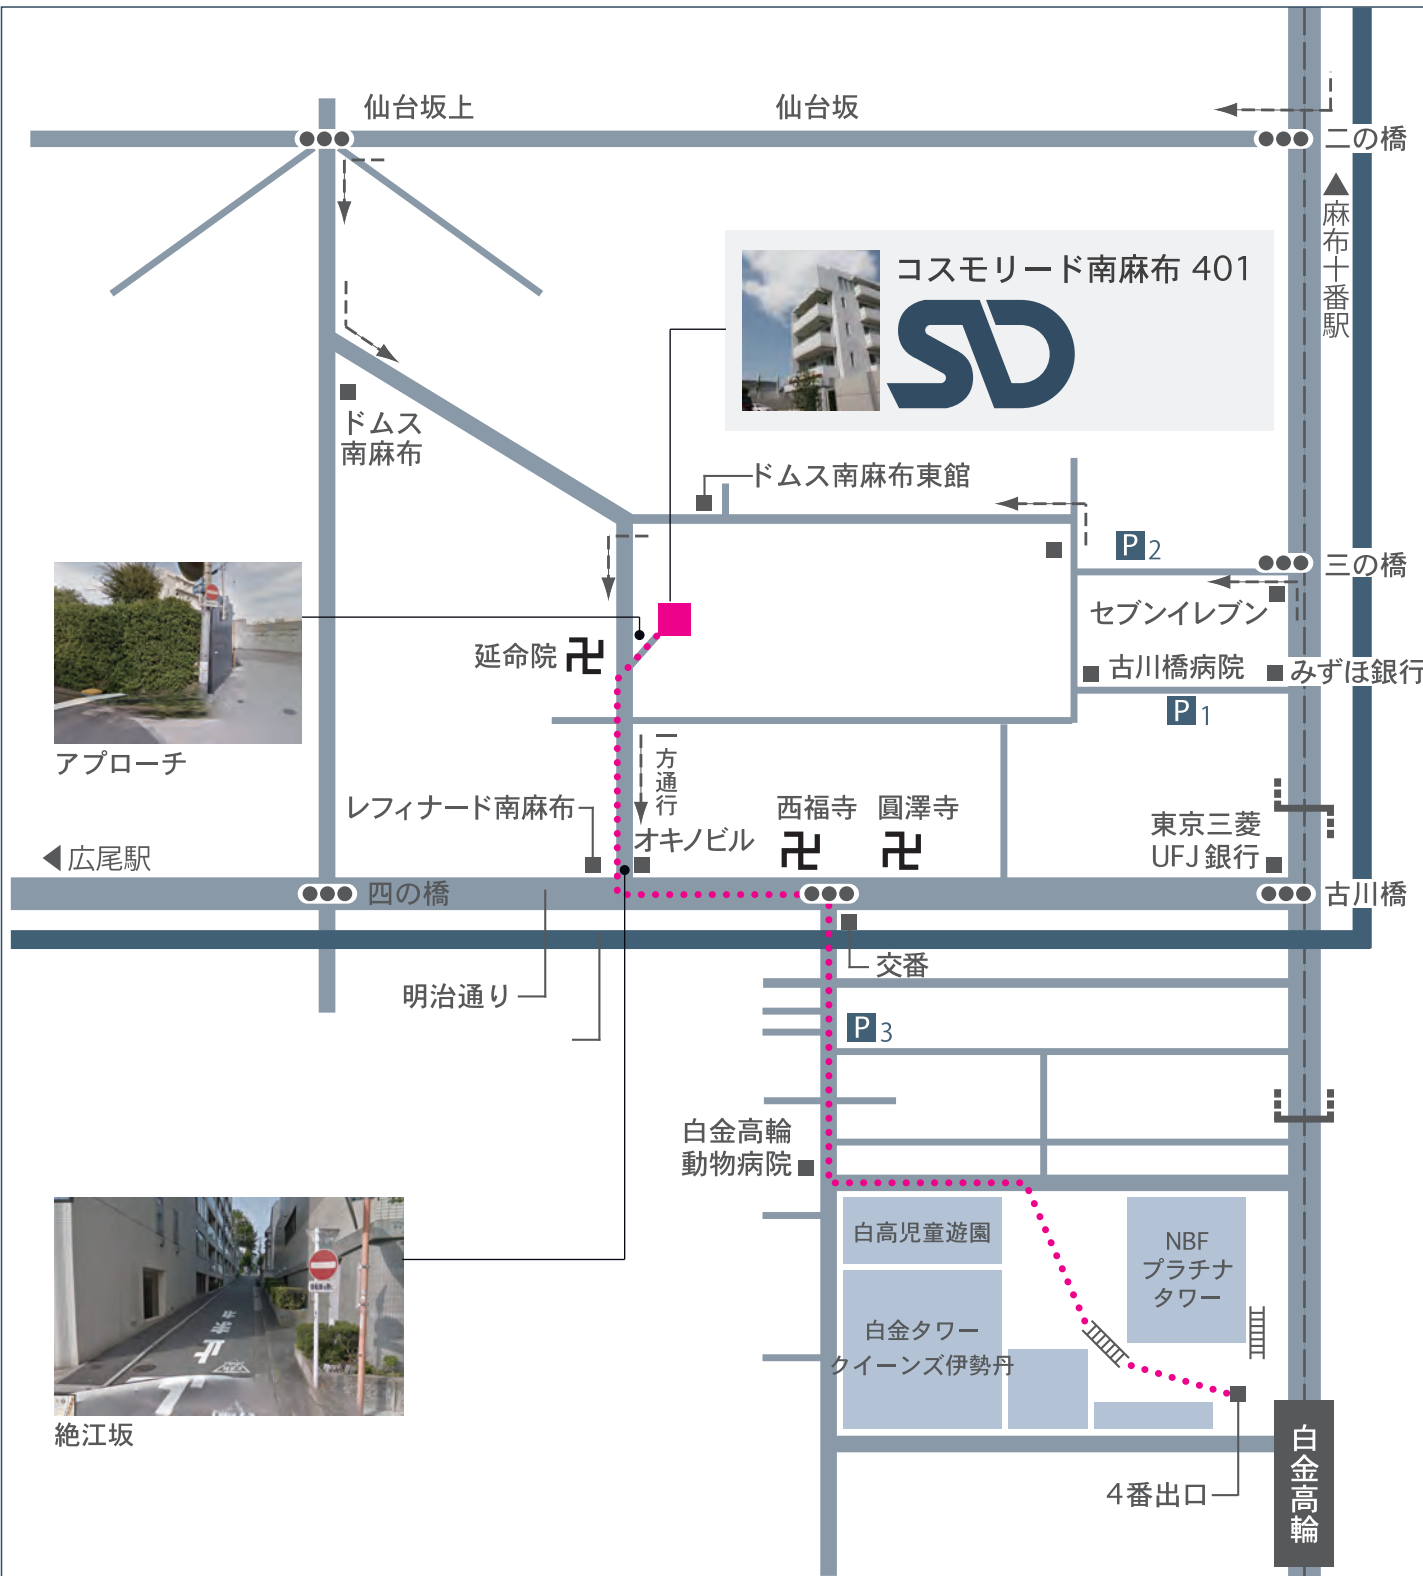

株式会社SD

〒106-0047

港区南麻布2-9-40

コスモロード南麻布 401

tel 03-6408-1291

fax 03-6408-1297

● 都営三田線・東京メトロ南北線
「白金高輪」駅
4番出口より 徒歩9分

● 都営大江戸線・東京メトロ南北線
「麻布十番」駅
1番出口より 13分

● 東京メトロ日比谷線
「広尾」駅
1番出口より 17分

★ 駐車場はございません
コインパーキング **P** を
ご利用ください
* 1~3の順に廉価です